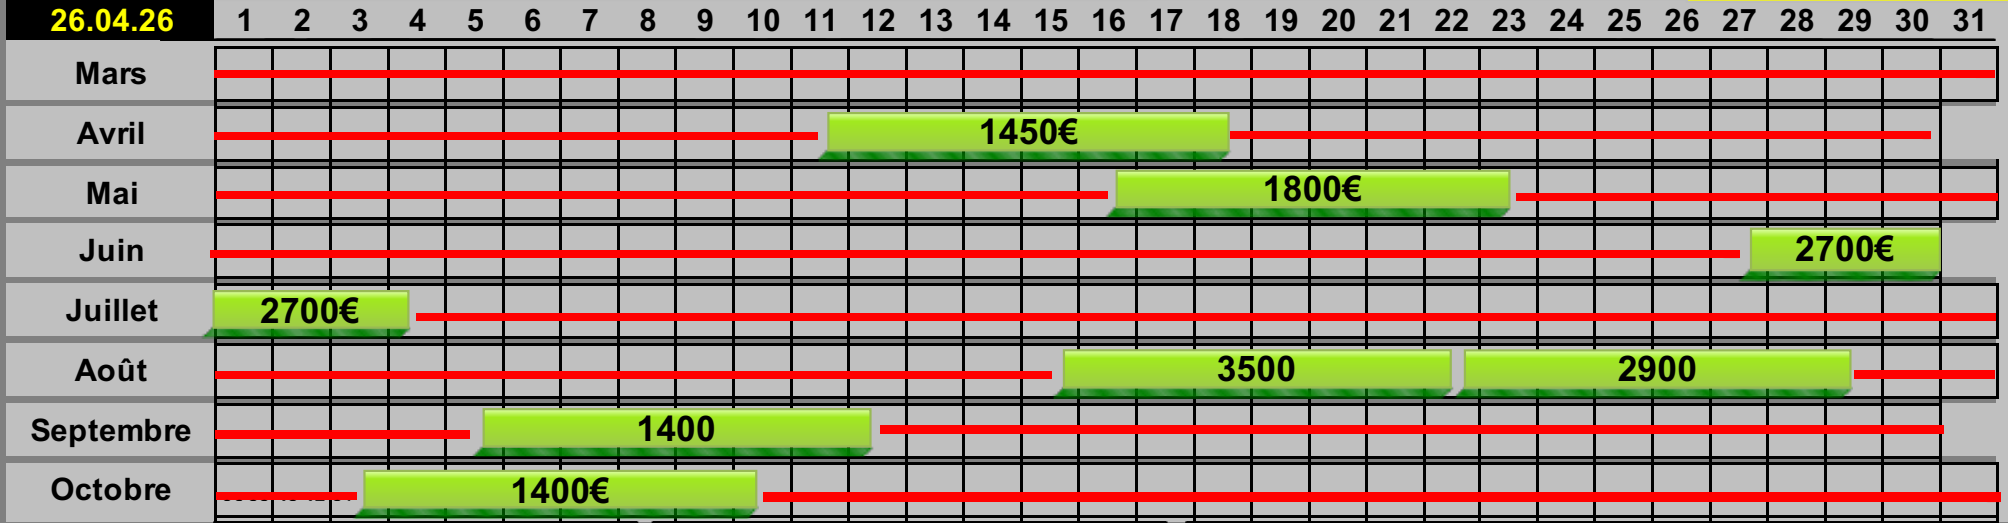

mise à jour /
Stand
26.04.26

Etoile de Provence

13 à 15 personnes

2026

mise à jour /
Stand
26.04.26

Etoile du Berger loc. dim-dim, Sun-Sun

6 à 10 personnes

2026