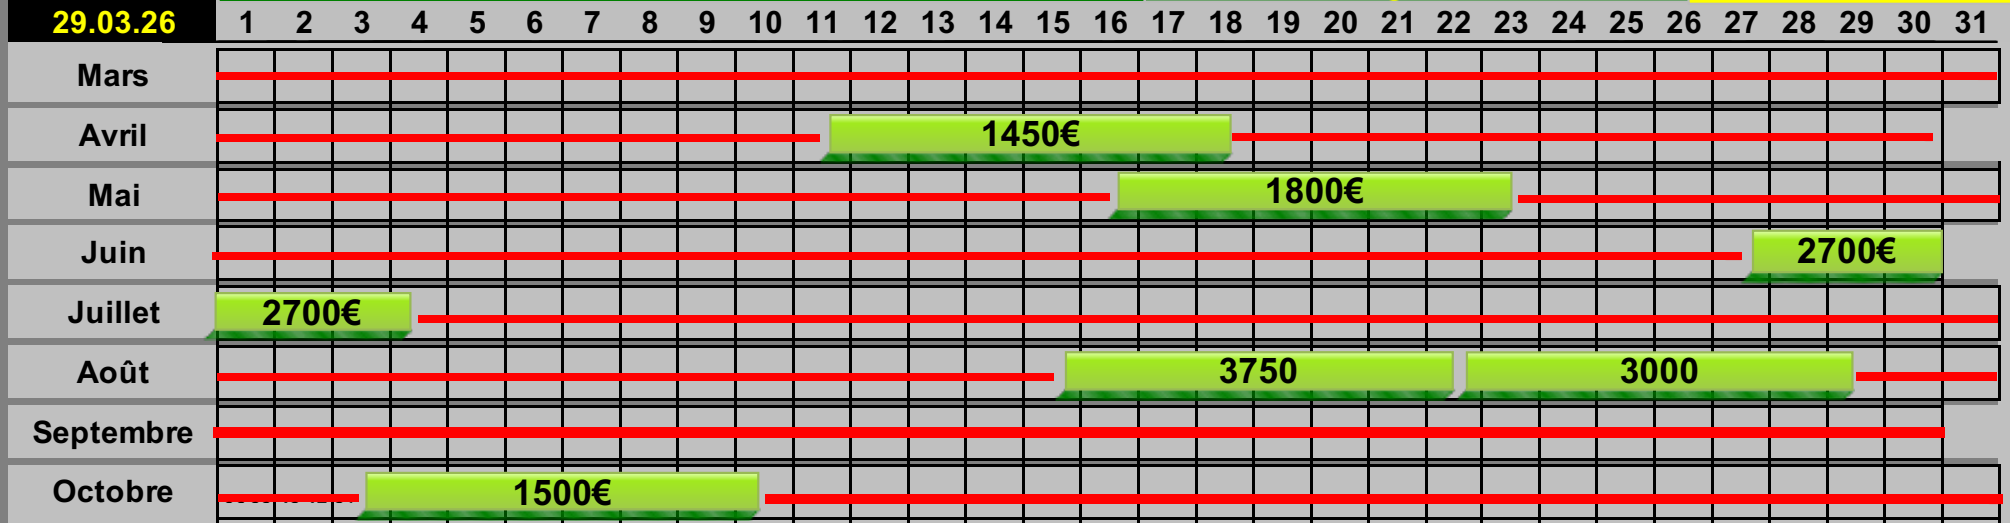

mise à jour /
Stand
29.03.26

Etoile de Provence

13 à 15 personnes

2026

mise à jour /
Stand
29.03.26

Etoile du Berger loc. dim-dim, Sun-Sun

6 à 10 personnes

2026