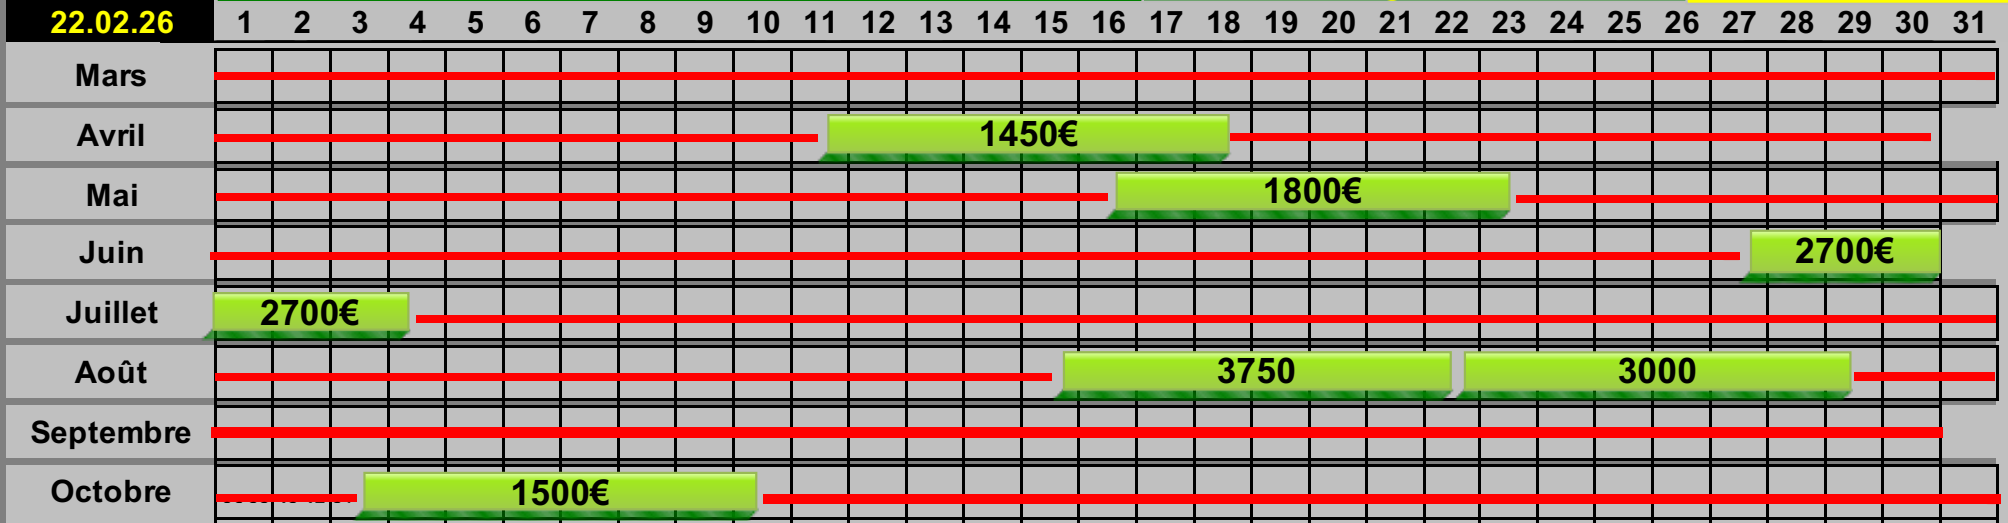

**mise à jour /
Stand
22.02.26**

Etoile de Provence

13 à 15 personnes

2026

**mise à jour /
Stand
22.02.26**

Etoile du Berger loc. dim-dim, Sun-Sun

6 à 10 personnes

2026