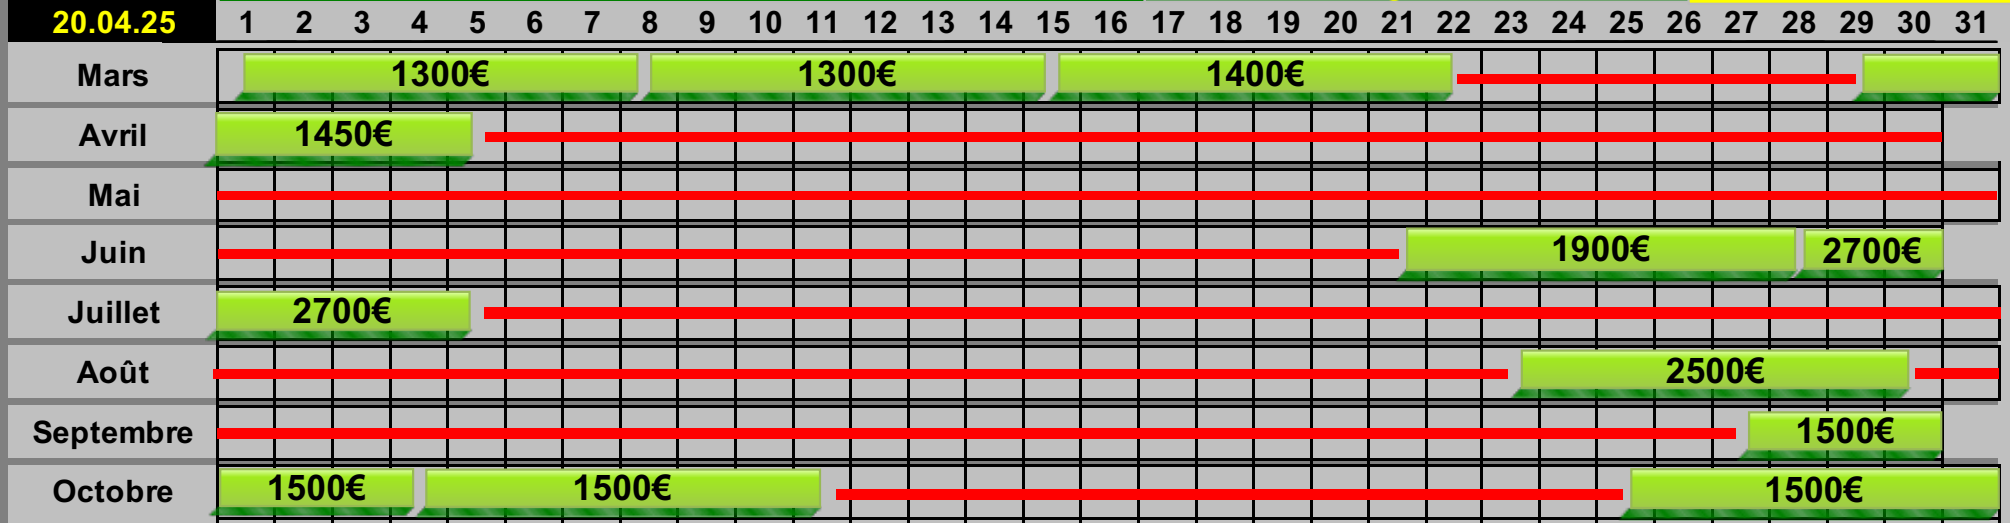

mise à jour /
Stand
20.04.25

Etoile de Provence

13 à 15 personnes

2025

mise à jour /
Stand
20.04.25

Etoile du Berger loc. dim-dim, Sun-Sun

6 à 10 personnes

2025