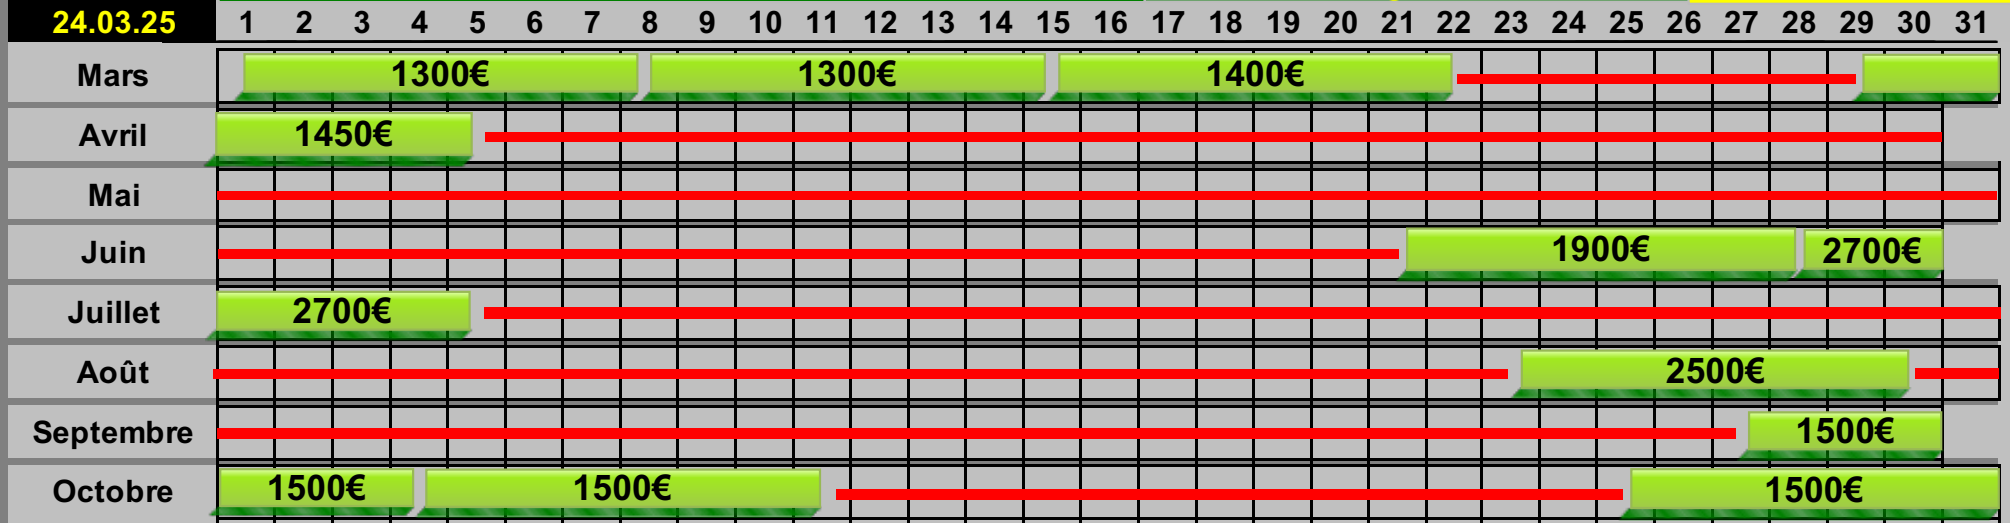

**mise à jour /
Stand
24.03.25**

Etoile de Provence

13 à 15 personnes

2025

**mise à jour /
Stand
24.03.25**

Etoile du Berger loc. dim-dim, Sun-Sun

6 à 10 personnes

2025