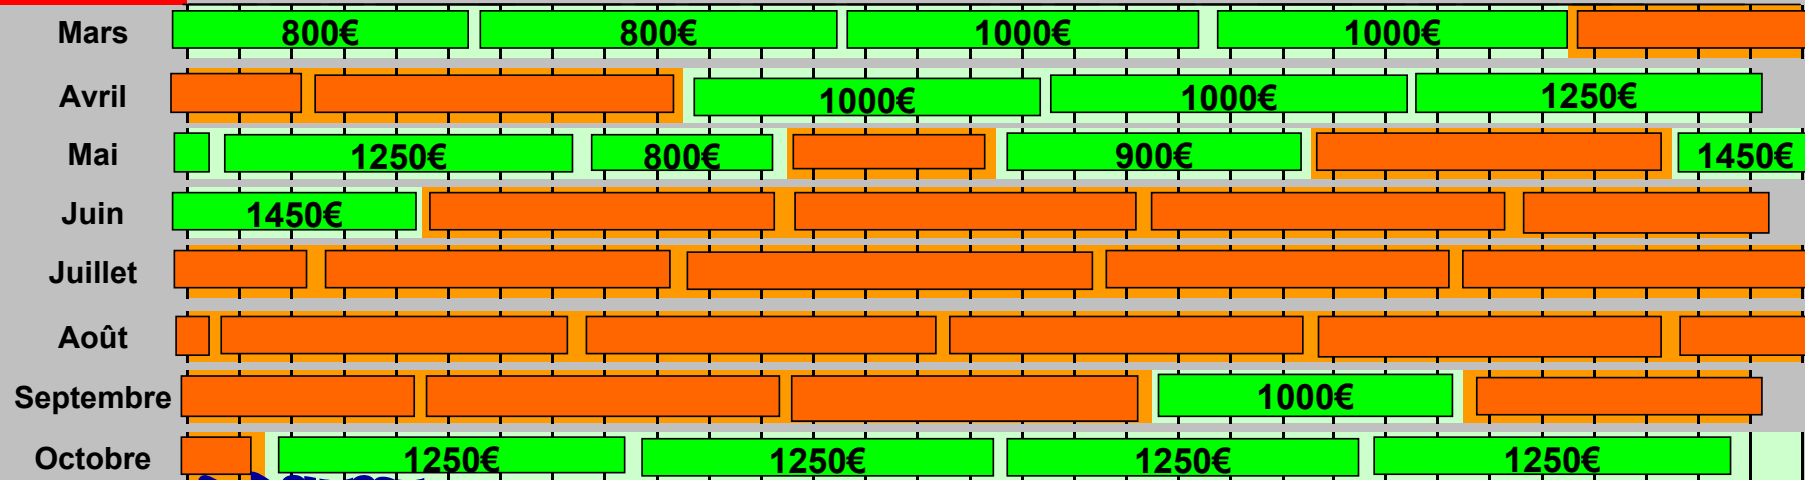

mise à jour

Etoile de Provence- Disponibilités 2010

20.06.2010

1 2 3 4 5 6 7 8 9 10 11 12 13 14 15 16 17 18 19 20 21 22 23 24 25 26 27 28 29 30 31

mise à jour

Etoile du Berger- Disponibilités 2010

20.06.2010

1 2 3 4 5 6 7 8 9 10 11 12 13 14 15 16 17 18 19 20 21 22 23 24 25 26 27 28 29 30 31

Etoile du Berger en été : location de dimanche à dimanche
 Etoile du Berger in summer : Arrival and departure day : SUNDAY
 Etoile du Berger im Sommer : An- und Abreise SONNTAGS