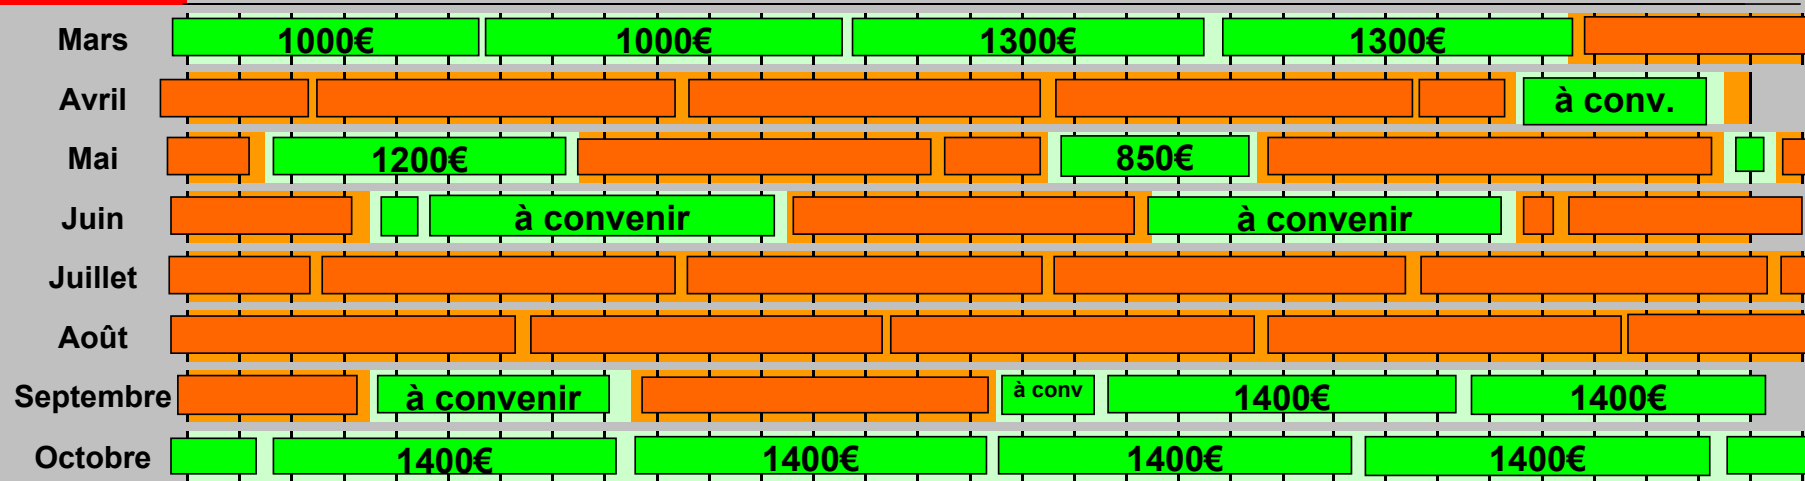

mise à jour

Etoile de Provence- Disponibilités 2010

20.06.2010

1 2 3 4 5 6 7 8 9 10 11 12 13 14 15 16 17 18 19 20 21 22 23 24 25 26 27 28 29 30 31

mise à jour

Etoile du Berger- Disponibilités 2010

20.06.2010

1 2 3 4 5 6 7 8 9 10 11 12 13 14 15 16 17 18 19 20 21 22 23 24 25 26 27 28 29 30 31

Etoile du Berger en été : location de dimanche à dimanche
 Etoile du Berger in summer : Arrival and departure day : SUNDAY
 Etoile du Berger im Sommer : An- und Abreise SONNTAGS